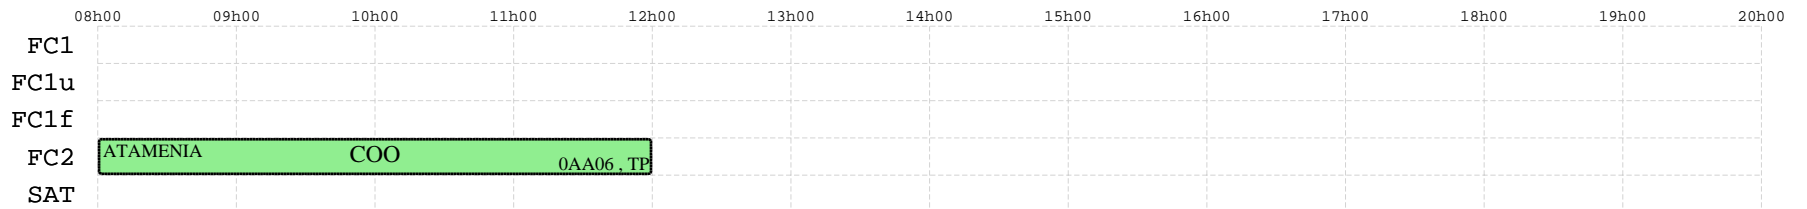

info 2011-41 : FC

lun
10/10

mar
11/10

mer
12/10

jeu
13/10

ven
14/10

sam
15/10