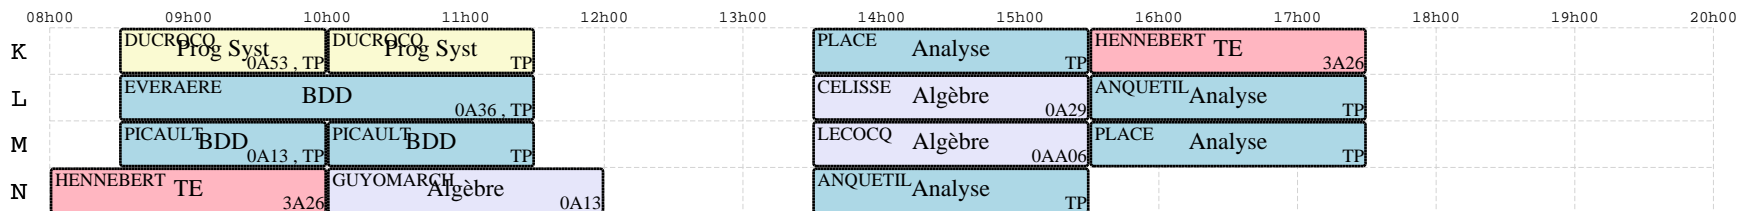

info 2011-44 : N3P1

lun
31/10

mar
01/11

mer
02/11

jeu
03/11

ven
04/11

sam
05/11