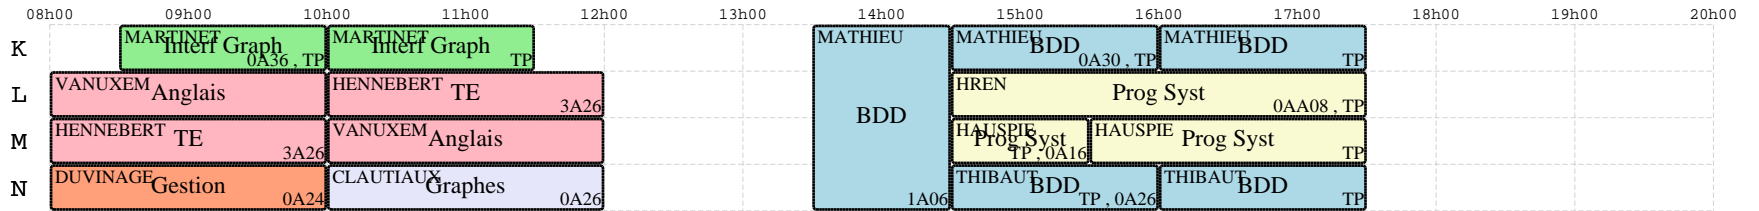

info 2011-46 : N3P1

lun
14/11

mar
15/11

mer
16/11

jeu
17/11

ven
18/11

sam
19/11