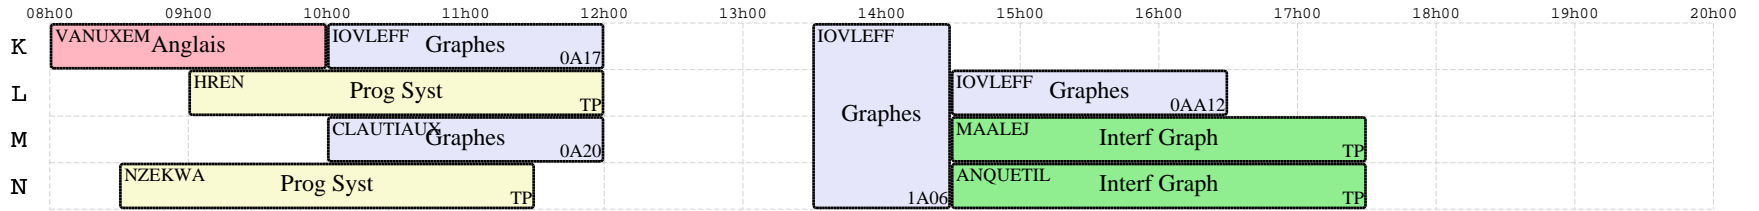

# info 2011-48 : N3P1

lun  
28/11

mar  
29/11

mer  
30/11

jeu  
01/12

ven  
02/12

sam  
03/12