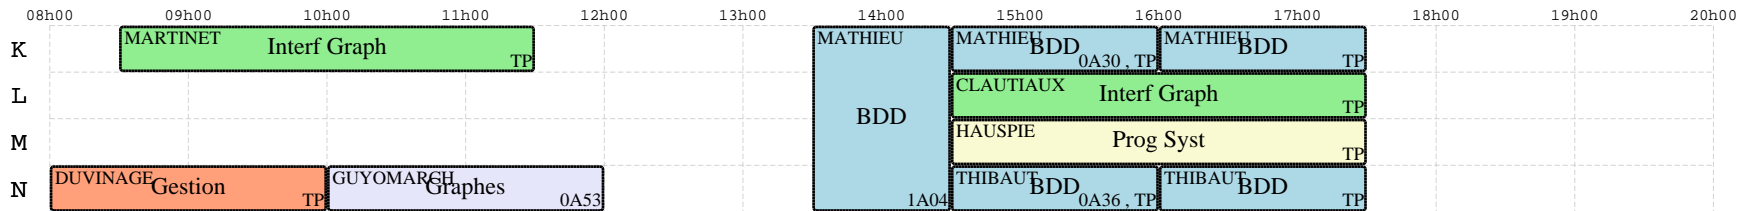

# info 2011-48 : N3P1

lun  
28/11

mar  
29/11

mer  
30/11

jeu  
01/12

ven  
02/12

sam  
03/12