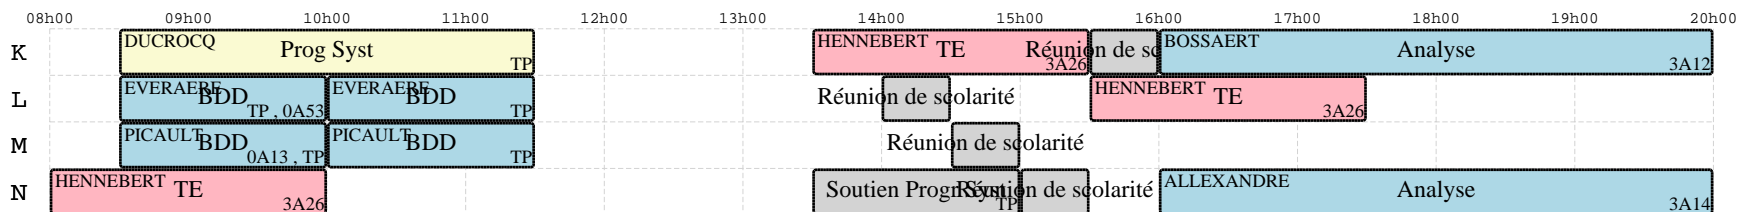

# info 2011-48 : N3P1

lun  
28/11

mar  
29/11

mer  
30/11

jeu  
01/12

ven  
02/12

sam  
03/12