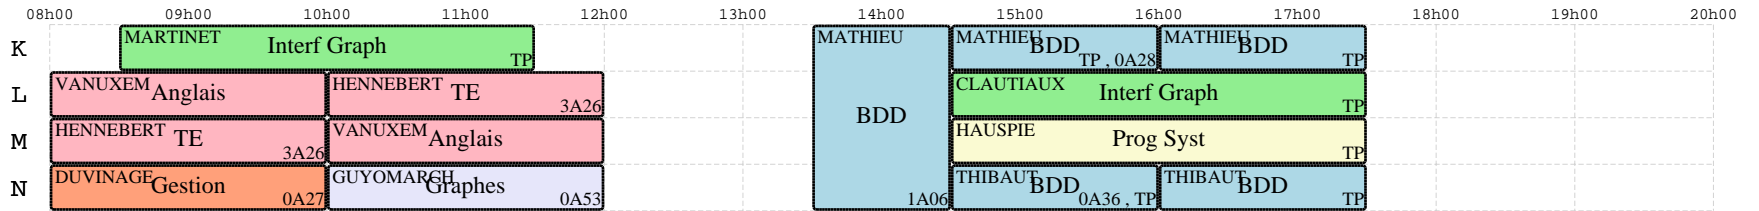

info 2011-49 : N3P1

lun
05/12

mar
06/12

mer
07/12

jeu
08/12

ven
09/12

sam
10/12