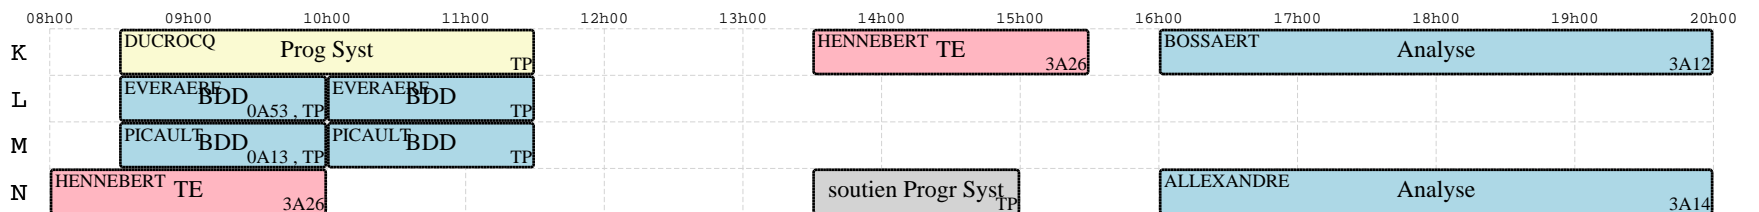

info 2011-50 : N3P1

lun
12/12

mar
13/12

mer
14/12

jeu
15/12

ven
16/12

sam
17/12