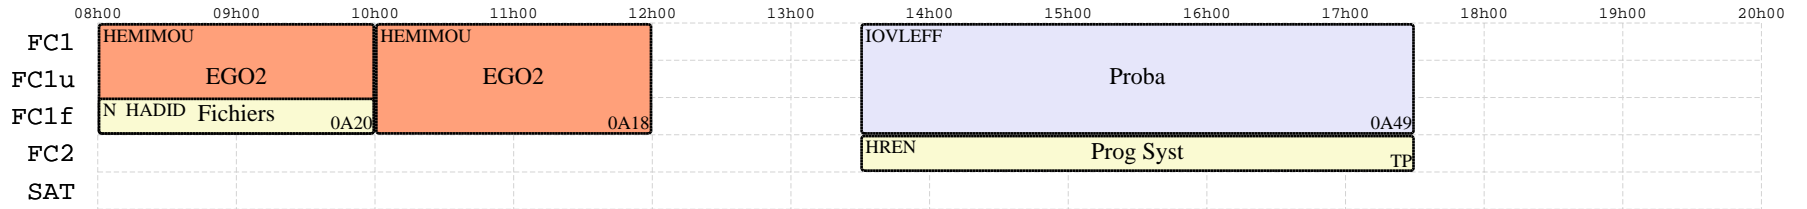

# info 2012-15 : FC

lun  
09/04

mar  
10/04

mer  
11/04

jeu  
12/04

ven  
13/04

sam  
14/04