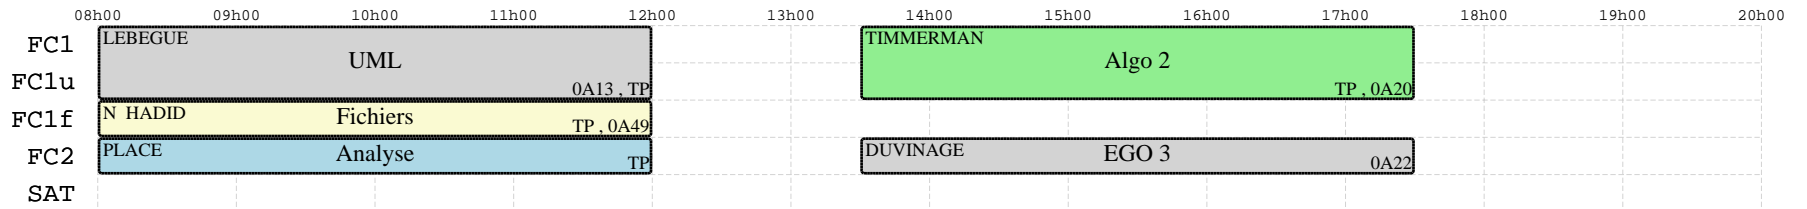

# info 2012-15 : FC

lun  
09/04

mar  
10/04

mer  
11/04

jeu  
12/04

ven  
13/04

sam  
14/04