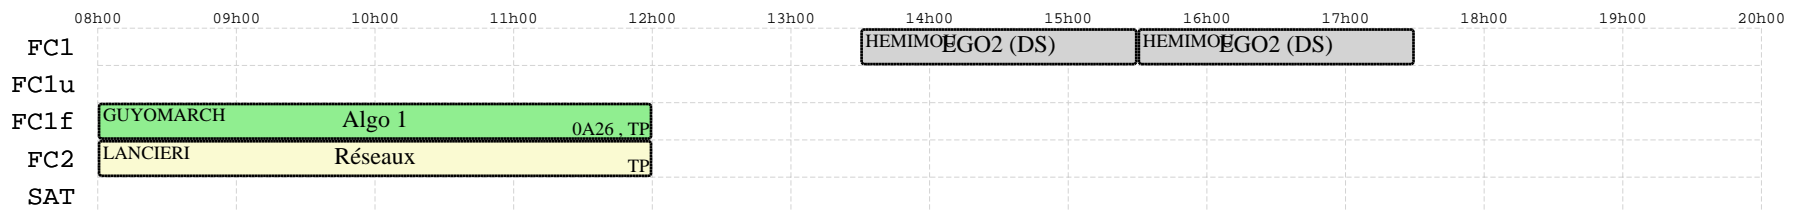

# info 2012-15 : FC

lun  
09/04

mar  
10/04

mer  
11/04

jeu  
12/04

ven  
13/04

sam  
14/04