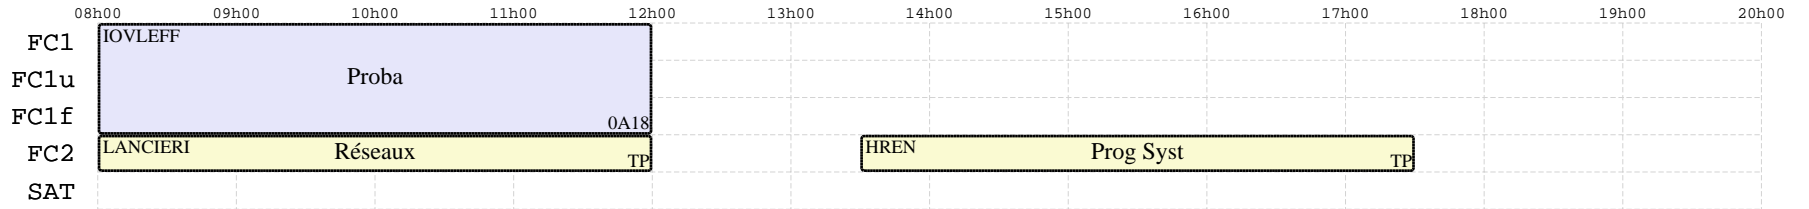

# info 2012-20 : FC

lun  
14/05

mar  
15/05

mer  
16/05

jeu  
17/05

ven  
18/05

sam  
19/05