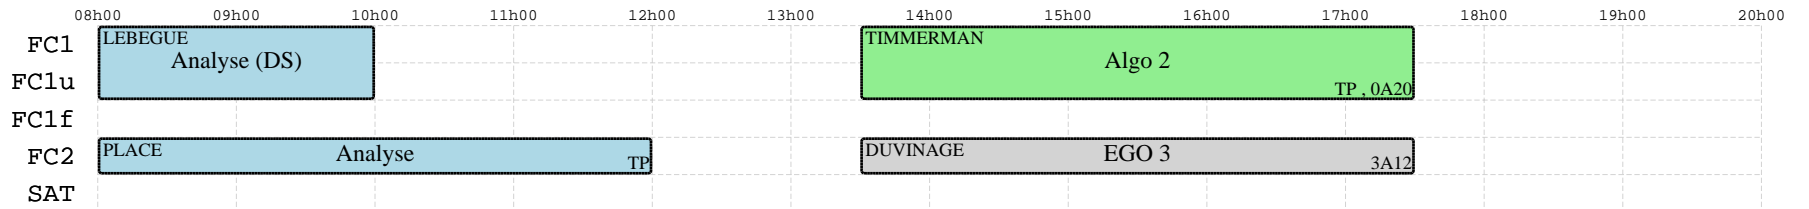

# info 2012-20 : FC

lun  
14/05

mar  
15/05

mer  
16/05

jeu  
17/05

ven  
18/05

sam  
19/05